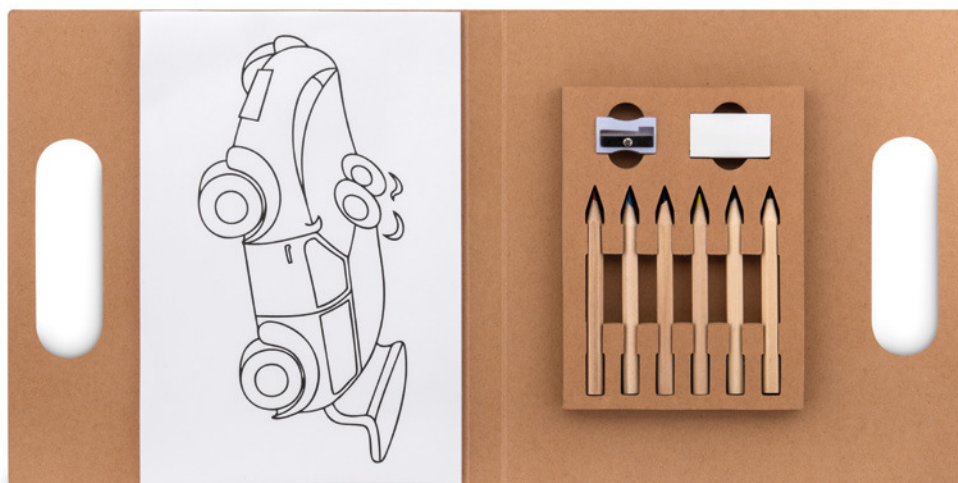

13

Folder2 go MO9544 ●

Set infantil para colorear. Incluye 30 hojas con dibujo, 6 lápices de colores, sacapuntas y borrador. **Medida** 20x1,6x20,9 cm
Técnica impresión Tampografía*,S,DL,D01

	500	1000	2500	5000
Precio en €	3,22	3,12	3,00	2,88
Marcado a 1 color*	3,54	3,42	3,28	3,14