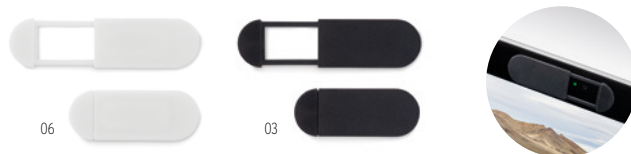

Behind me MO9510

Tapa protectora deslizante para webcam. Apta para portátil o tablet. **Medida** 3,5x1x0,1 cm **Técnica impresión** Tampografía*,DL,D01,PD

	1000	2500	5000	10000
Precio en €	0,26	0,24	0,24	0,22
Marcado a 1 color*	0,56	0,52	0,50	0,44