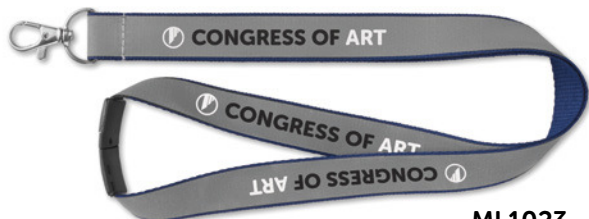

ML1023
Reflectante