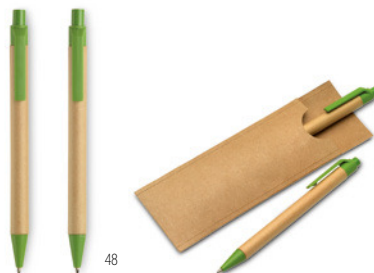

Greenset MO7620

Set de bolígrafo con pulsador y lápiz de mina presentado en funda de papel reciclado. Tinta azul. **Medida** 17x5,5 cm

Técnica impresión Tampografía*, DL

	1000	2500	5000	10000
Precio en €	0,86	0,84	0,80	0,76
Marcado a 1 color*	1,08	1,05	0,98	0,93