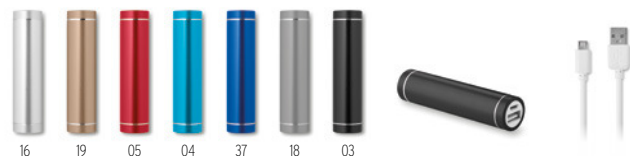

MORE THAN GIFTS

Powerflat8 MO8839

Power Bank de 8000 mAh en aluminio. Compatible para Smartphone, output DC5V/1A y DC5V/2A. Con indicador de luz y cable micro USB.

Medida 15x7,5x0,9 cm **Técnica impresión** Tampografía*,L,PD

	50	100	250	500
Precio en €	19,60	18,90	18,20	17,50
Marcado a 1 color*	20,60	19,56	18,74	17,98

Powerflat MO8735

Power bank plano de 4000 mAh en aluminio. Compatible con smartphones. Corriente de salida DC5V/1A. 2 puertos de entrada. Incluye cable micro USB.

Medida 6,5x11x0,9 cm **Técnica impresión** Tampografía*,L,PD

	100	250	500	1000
Precio en €	7,98	7,68	7,40	7,12
Marcado a 1 color*	8,64	8,22	7,88	7,58

Powerovale MO9032

Powerbank cilíndrico en aluminio de 2200 mAh. Incluye indicador de luz LED, cable USB y conexión micro USB. Output: DC5V/1A. **Medida** Ø2,1x9 cm

Técnica impresión Tampografía*,L,S

	250	500	1000	2500
Precio en €	5,46	5,28	5,08	4,88
Marcado a 1 color*	6,00	5,76	5,54	5,28

Poweralu MO8602

Power bank de aluminio. Capacidad 2.200 mAh para Smartphones. Corriente de salida DC5V/1A. Incluye cable con conexión USB y mini adaptador de USB.

Medida 9,5x2,1x2,1 cm **Técnica impresión** Tampografía*,L,PD

	250	500	1000	2500
Precio en €	5,46	5,28	5,08	4,88
Marcado a 1 color*	6,00	5,76	5,54	5,28

MO8839

MO8735

yourChoice
customized gifts

- Color pantone
- Impresión en toda la superficie
- Cantidad mínima por pedido
- Plazo de entrega desde 5 semanas

MO8839

MO8735

MO9032

MO8602