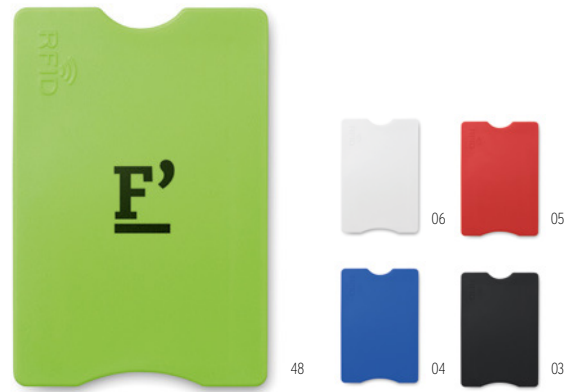

Protector MO8885

Protector para tarjetas de crédito RFID en PS con aluminio en su interior para prevenir su uso indebido. **Medida** 9x6x0,4 cm
Técnica impresión Tampografía*,S,PD

	1000	2500	5000	10000
Precio en €	0,42	0,40	0,38	0,36
Marcado a 1 color*	0,80	0,76	0,70	0,66