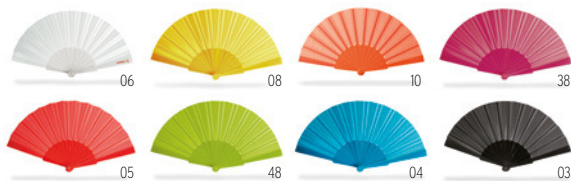

Fanny KC6733

Abanico ideal para esos días calurosos de verano. **Medida** 23x43x2,3 cm
Técnica impresión Tampografía*

	1000	2500	5000	10000
Precio en €	0,96	0,92	0,90	0,84
Marcado a 1 color*	1,36	1,30	1,24	1,16