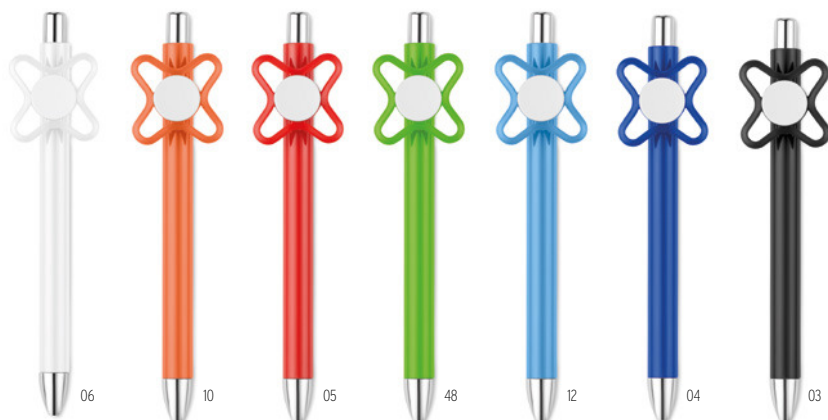

Molino MO9344

Bolígrafo giratorio en ABS con spinner en la parte superior. Tinta azul. **Medida** 14x3x1,9 cm **Técnica impresión** Tampografía*, DO1, DL

	1000	2500	5000	10000
Precio en €	0,54	0,52	0,50	0,48
Marcado a 1 color*	0,70	0,67	0,62	0,59