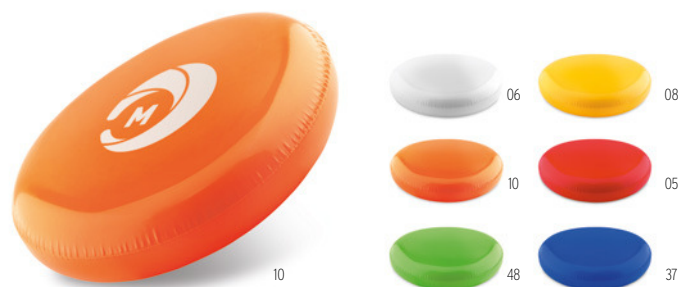

Adelaide MO9564

Frisbee inflable de PVC de 24 cm. **Medida** Ø22x3 cm
Técnica impresión Serigrafía*

	1000	2500	5000	10000
Precio en €	1,04	1,02	0,98	0,92
Marcado a 1 color*	1,62	1,54	1,46	1,38