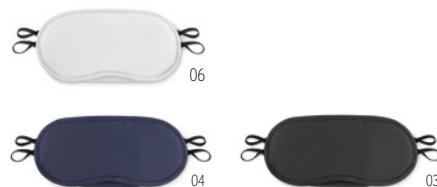

Bonne Nuit MO9233

Antifaz de poliéster 190T. **Medida** 18,5x8,5 cm
Técnica impresión Transfer serigráfico*,S,TD

	1000	2500	5000	10000
Precio en €	0,96	0,92	0,90	0,84
Marcado a 1 color*	1,78	1,64	1,58	1,50