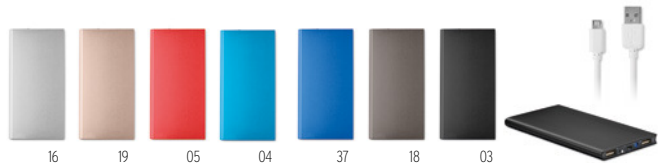

MORE THAN GIFTS