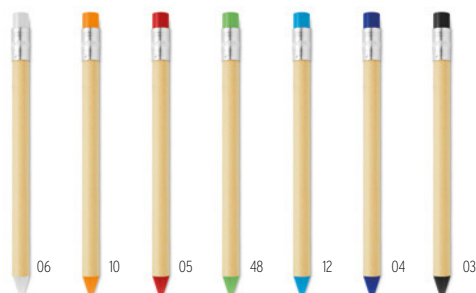

Técnica impresión Tampografía*, DL

	1000	2500	5000	10000
Precio en €	0,86	0,84	0,80	0,76
Marcado a 1 color*	1,08	1,05	0,98	0,93

Stomp pen MO9484 ●

Bolígrafo de pulsador con forma de lápiz y cuerpo de cartón. Tinta azul.