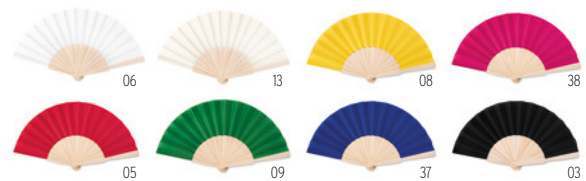

Fanny wood MO9532

Abanico de madera con tela de poli algodón. **Medida** 41x22 cm
Técnica impresión Tampografía*,L

	500	1000	2500	5000
Precio en €	2,28	2,20	2,12	2,04
Marcado a 1 color*	2,70	2,60	2,50	2,38