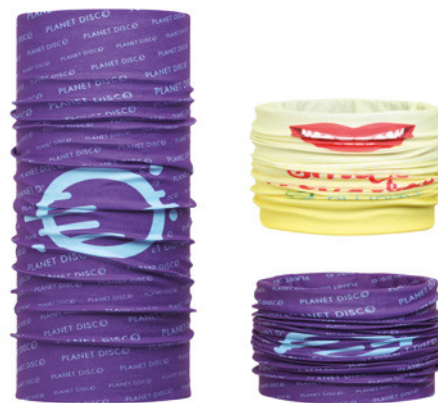

ML3003

Bandana de poliéster impreso a todo color