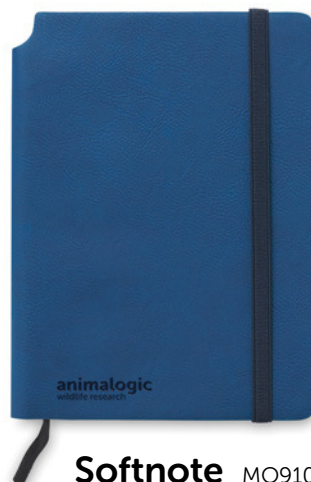

04

04

03

Softnote MO9108

Libreta A5 con tapa blanda. 80 hojas rayadas y bolsillo plegable en la contraportada. Espacio para bolígrafo. Banda elástica y marca páginas. **Medida** 21x15,5x1,2 cm
Técnica impresión Serigrafía*,L

	250	500	1000	2500
Precio en €	6,68	6,44	6,20	5,96
Marcado a 1 color*	7,42	7,12	6,78	6,48