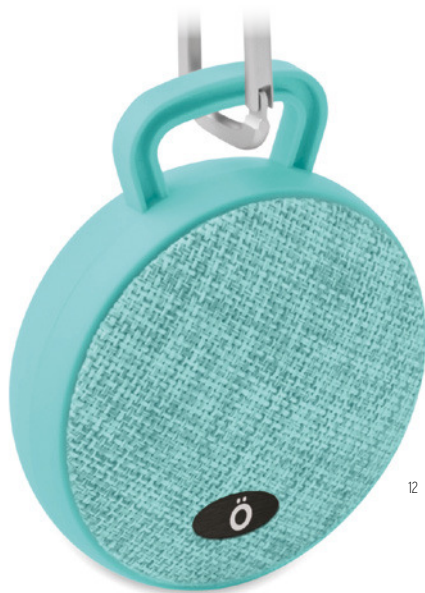

12

Roll MO9261

Altavoz redondo Bluetooth con detalles de tela en la parte frontal y acabado caucho. Incluye placa negra de aluminio para marcar logo. Batería recargable Li-ion 300 mAh. **Medida** 11x9x4,5 cm **Técnica impresión** Tampografía*,L,PD

	50	100	250	500
Precio en €	12,58	12,14	11,68	11,24
Marcado a 1 color*	13,62	12,92	12,32	11,78

02

Rock MO9260

Altavoz cuadrado Bluetooth con detalles de tela en la parte frontal y acabado caucho. Incluye placa negra de aluminio para marcar logo. Batería recargable Li-ion 450mAh. **Medida** 7x7x3,7 cm **Técnica impresión** Tampografía*,L,PD

	50	100	250	500
Precio en €	17,20	16,58	15,98	15,36
Marcado a 1 color*	18,24	17,36	16,62	15,90

03

Pekin MO9386

Altavoz Bluetooth 4.2 de ABS con detalles textiles en la parte delantera. Incluye un despertador con indicador luminoso LED. Conexión sencilla con cualquier dispositivo compatible con Bluetooth. Batería recargable de litio de 1.200 mAh. Radio de alcance: 10 m. Output: 3 W y 4 Ohm. Incluye 1 cable de carga micro-USB. **Medida** 10,5x10,5x3,5 cm **Técnica impresión** Impresión digital*,L

	25	50	100	250
Precio en €	32,22	31,06	29,92	28,76
Marcado a 1 color*	33,92	32,56	31,22	29,96