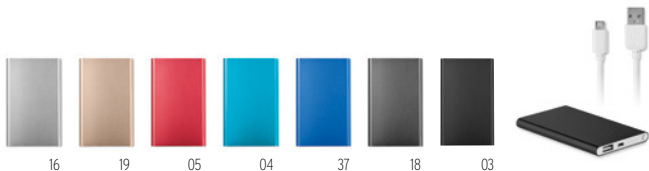

Medida 15x7,5x0,9 cm **Técnica impresión** Tampografía*,L,PD

	50	100	250	500
Precio en €	19,60	18,90	18,20	17,50
Marcado a 1 color*	20,60	19,56	18,74	17,98

Powerflat MO8735

Power bank plano de 4000 mAh en aluminio. Compatible con smartphones. Corriente de salida DC5V/1A. 2 puertos de entrada. Incluye cable micro USB.