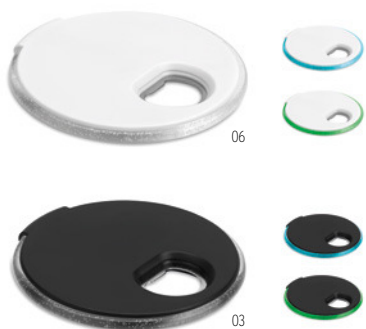

LIGHTING COLLECTION

Cree un espacio cómodo y seguro en interiores o exteriores con nuestra colección de iluminación.

Coaster Light MO9392

Posavasos de ABS con función de iluminación LED y abridor. **Medida** Ø10x0,8 cm

Técnica impresión Tampografía*,PD

	250	500	1000	2500
Precio en €	4,82	4,64	4,48	4,30
Marcado a 1 color*	5,26	5,06	4,88	4,68