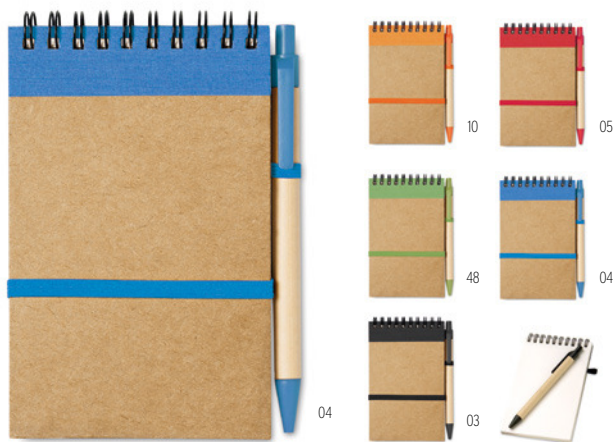

Sonora IT3789 Green

Libreta de bolsillo A6 con 70 hojas de papel reciclado. Incluye bolígrafo de tinta azul reciclado con piezas de plástico biodegradable. **Medida** 14x9x0,7 cm
Técnica impresión Tampografía*, S,B,D01,DL,L

	1000	2500	5000	10000
Precio en €	1,12	1,08	1,04	0,98
Marcado a 1 color*	1,40	1,34	1,28	1,18