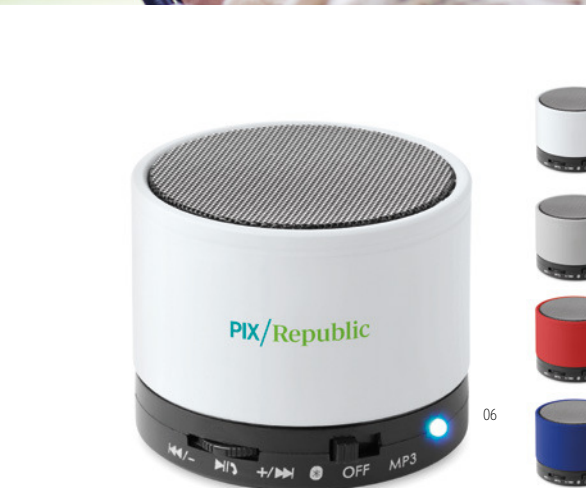

Round Bass MO8726

Altavoz Bluetooth 2.1 en ABS acabado de caucho. Incluye puerto para tarjeta SD y un cable AUX/USB, función radio FM. Tiene función llamada manos libres. Batería recargable de litio 450 mAh. Output: 3W, 3 Ohm and 5V. **Medida** Ø6x4,9 cm **Técnica impresión** Tampografía*, L,D01

	100	250	500	1000
Precio en €	7,60	7,32	7,06	6,78
Marcado a 1 color*	8,20	7,76	7,48	7,18