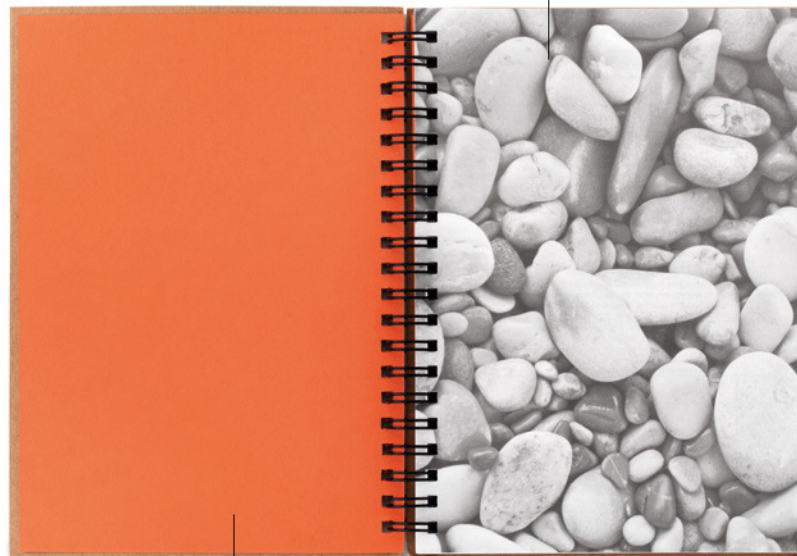

Papel de color en el interior

10

05

09

12

04

03

Stonebook MO9536 ● Green

Cuaderno de anillas de 70 hojas de papel de piedra y tapa de cartón reciclado. Fabricado a base de piedra natural (carbonato de calcio) y plástico (HDPE). Páginas rayadas. **Medida** 13x18,3 cm **Técnica impresión** Tampografía* B,LS

	500	1000	2500	5000
Precio en €	3,34	3,22	3,10	2,98
Marcado a 1 color*	3,64	3,50	3,36	3,22