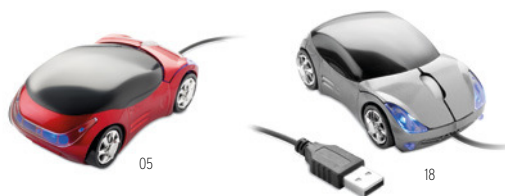

Minia MO7187

Ratón óptico en forma de coche con luz azul que se enciende durante el uso. Carcasa en ABS con acabado metálico mate. 800dpi.
Medida 10x5,5x3,5 cm **Técnica impresión** Tampografía*

	100	250	500	1000
Precio en €	6,92	6,68	6,42	6,18
Marcado a 1 color*	7,58	7,18	6,90	6,64