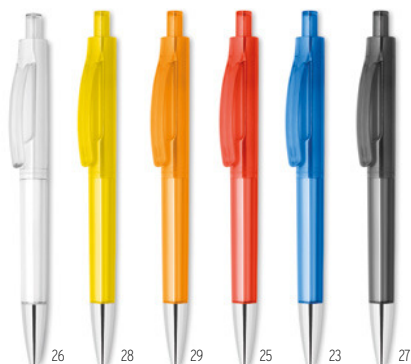

Lucerne MO8813

Bolígrafo de pulsador con cuerpo transparente y punta brillante. Tinta azul. **Medida** Ø1,1x14 cm
Técnica impresión Tampografía*

	1000	2500	5000	10000
Precio en €	0,22	0,22	0,22	0,20
Marcado a 1 color*	0,38	0,37	0,34	0,31