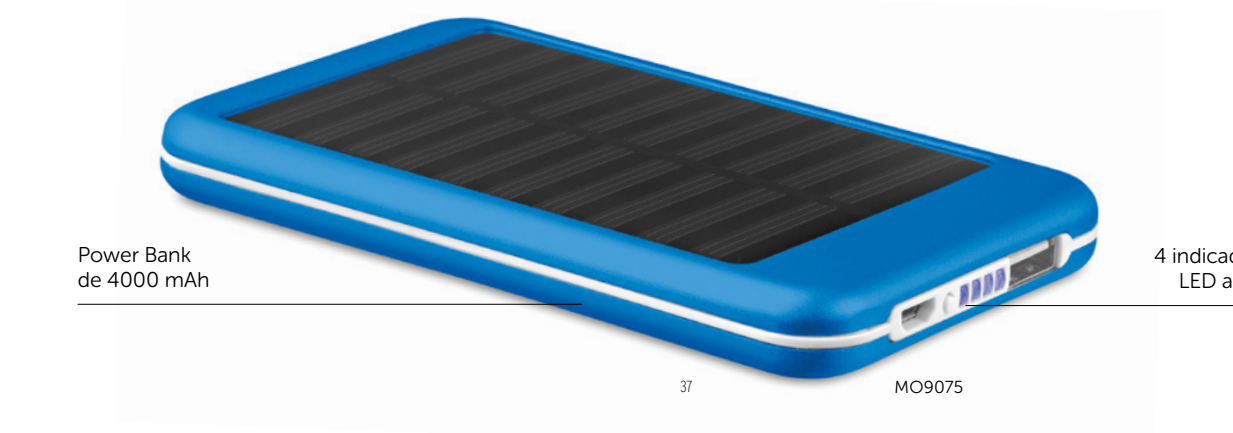

Power Bank de 4000 mAh

4 indicadores LED azules

37

MO9075

Solar Powerflat MO9051

Powerbank solar de aluminio de 8000 mAh. Compatible con smartphone. Output DC5V/1A y DC5V/2A. Incluye indicador de luz y cable micro USB. La carga por luz solar está orientada para uso en caso de emergencia. La carga solar es menos eficiente que la carga por cable USB.