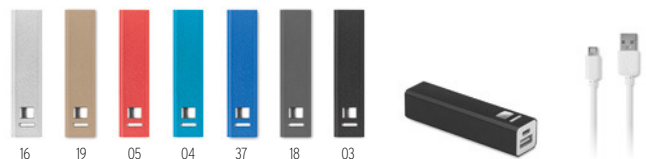

Powerovale MO9032

Powerbank cilíndrico en aluminio de 2200 mAh. Incluye indicador de luz LED, cable USB y conexión micro USB. Output: DC5V/1A. **Medida** Ø2,1x9 cm

Técnica impresión Tampografía*,L,S

	250	500	1000	2500
Precio en €	5,46	5,28	5,08	4,88
Marcado a 1 color*	6,00	5,76	5,54	5,28