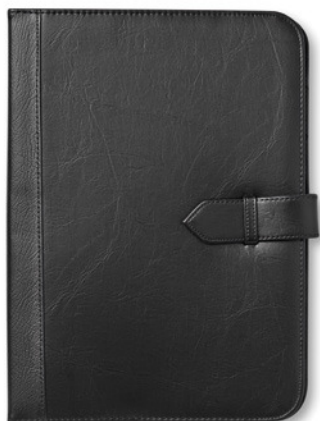

Foldax KC3088

Portafolios A4 en poli piel con calculadora y bloc de anillas. 1 pila botón incluida. **Medida** 34x25x5 cm

Técnica impresión Serigrafía*, B,T1,D,O,I,T,D

	25	50	100	250
Precio en €	27,24	26,26	25,30	24,32
Marcado a 1 color*	28,70	27,42	26,32	25,14