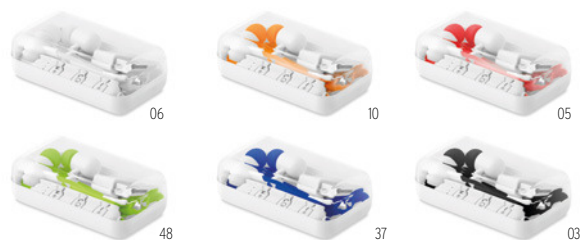

Jazz MO9535

Auriculares Bluetooth 4.2 con micrófono. Batería recargable de 55mAh Li-ion. Presentado en estuche de plástico. **Medida** 7,6x4,3x2,7 cm **Técnica impresión** Tampografía*,PD,DL,D01

	100	250	500	1000
Precio en €	9,82	9,46	9,12	8,76
Marcado a 1 color*	10,34	9,86	9,50	9,12