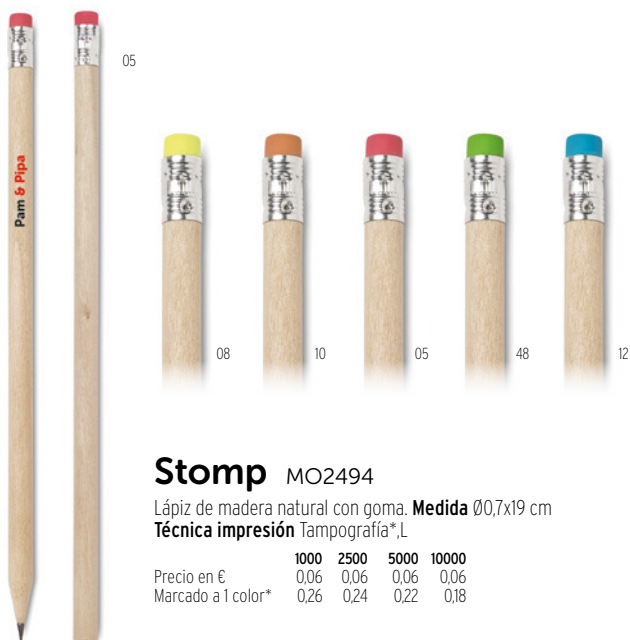

Stomp MO2494

Lápiz de madera natural con goma. **Medida** Ø0,7x19 cm

Técnica impresión Tampografía*, L

	1000	2500	5000	10000
Precio en €	0,06	0,06	0,06	0,06
Marcado a 1 color*	0,26	0,24	0,22	0,18

Stomp KC2494