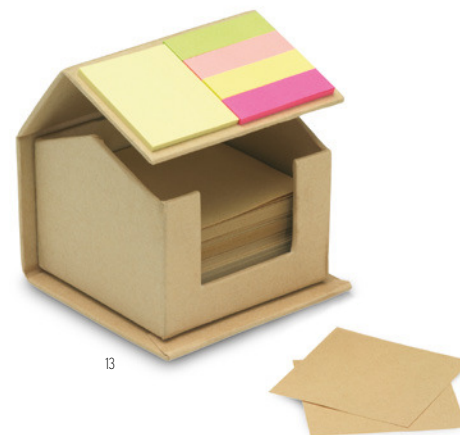

Recyclopad MO7304 Green

Caja de cartón reciclado en forma de casa que contiene 300 hojas de papel reciclado y 25 coloridas notas adhesivas en el tejado. **Medida** 9x9,5x7 cm

Técnica impresión Tampografía*,DL

	250	500	1000	2500
Precio en €	3,80	3,68	3,54	3,40
Marcado a 1 color*	4,30	4,16	4,00	3,84