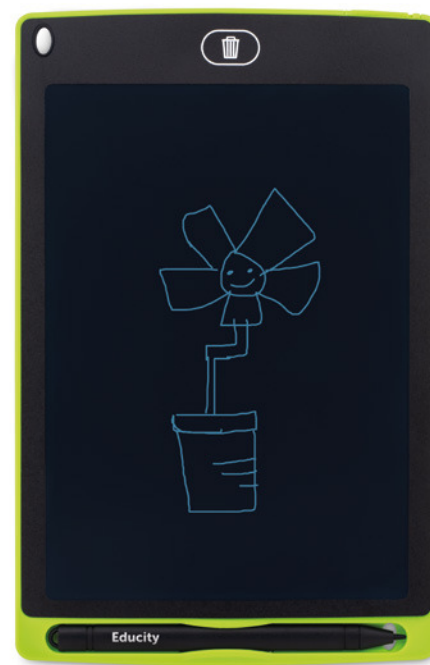

48

MO9537

Street MO8929

4 tizas gruesas de colores en caja de cartón. Diámetro 2,5cm. **Medida** 9,5x2,5x10,5 cm
Técnica impresión Tampografía*,DL,PD

	1000	2500	5000	10000
Precio en €	0,82	0,80	0,76	0,72
Marcado a 1 color*	1,16	1,12	1,04	0,98