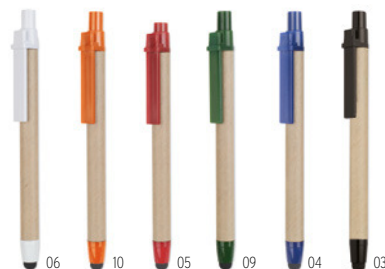

PAPER STYLE PENS

Recytouch MO8089

Bolígrafo de cartón reciclado con pulsador, punta y clip en ABS. Tinta azul y puntero para pantallas táctiles.

Medida Ø1x13,5 cm **Técnica impresión** Tampografía*, PD

	1000	2500	5000	10000
Precio en €	0,18	0,18	0,16	0,16
Marcado a 1 color*	0,34	0,33	0,28	0,27