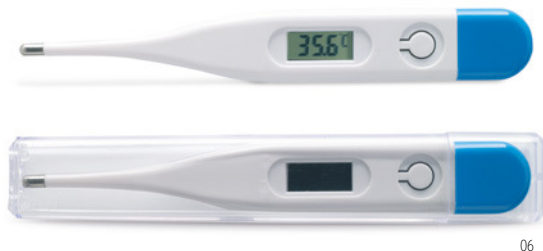

Digitemp MO7935

Termómetro digital presentado en estuche protector transparente. 1 pila de botón incluida. **Medida** 12,5x1,8x1 cm
Técnica impresión Tampografía*,PD,DL

	500	1000	2500	5000
Precio en €	3,32	3,20	3,08	2,96
Marcado a 1 color*	3,74	3,60	3,46	3,30