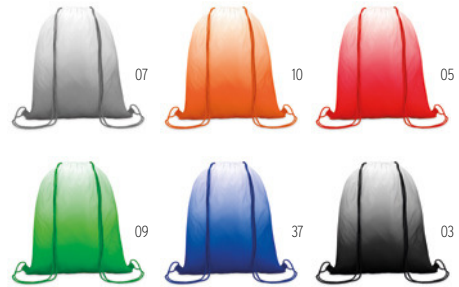

Fade bag MO9560 ●

Bolsa de cuerdas en poliéster 210D con efecto degradado de color y cordones a juego. **Medida** 34x41 cm **Técnica impresión** Serigrafía*,T1,TD

	1000	2500	5000	10000
Precio en €	1,62	1,56	1,50	1,42
Marcado a 1 color*	2,08	2,00	1,92	1,82