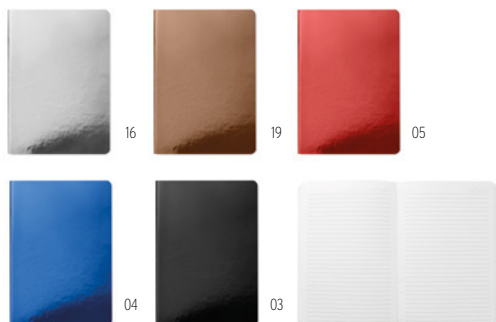

Sparkling Note MO9423

Libreta A5 con tapa blanda laminada brillante y 64 hojas rayadas.

Medida 20x14x0,8 cm **Técnica impresión** Serigrafía*,B,L

	250	500	1000	2500
Precio en €	4,36	4,22	4,06	3,90
Marcado a 1 color*	5,10	4,90	4,64	4,42