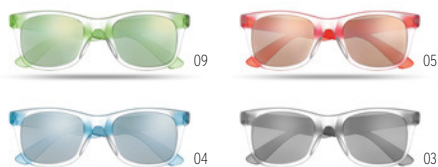

America Touch MO8652

Gafas de sol con lentes de espejo y patillas en color a juego. Protección UV400. **Medida** 14x4x14 cm **Técnica impresión** Tampografía*

	1000	2500	5000	10000
Precio en €	1,30	1,26	1,20	1,14
Marcado a 1 color*	1,58	1,52	1,44	1,34