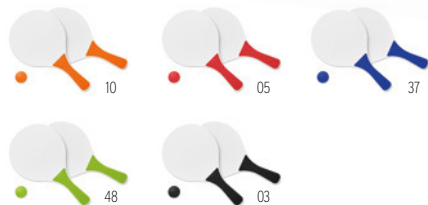

Mini Match MO1911

Set pequeño de tenis playa de 2 raquetas de MDF y 1 bola.
Medida 32,5x18x0,5 cm **Técnica impresión** Serigrafía*

	500	1000	2500	5000
Precio en €	1,82	1,74	1,68	1,62
Marcado a 1 color*	2,58	2,40	2,28	2,18