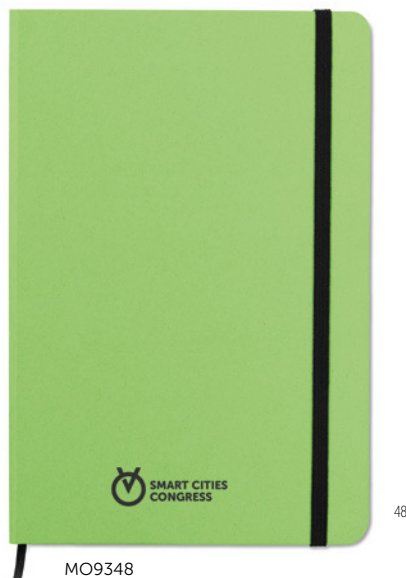

MATCHING COLLECTION

Un regalo llamativo para tomar las notas diarias.

MO9348