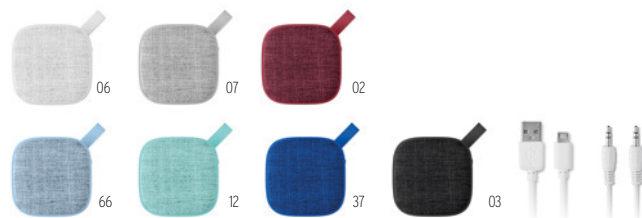

Rock MO9260

Altavoz cuadrado Bluetooth con detalles de tela en la parte frontal y acabado caucho. Incluye placa negra de aluminio para marcar logo. Batería recargable Li-ion 450mAh. **Medida** 7x7x3,7 cm **Técnica impresión** Tampografía*,L,PD

	50	100	250	500
Precio en €	17,20	16,58	15,98	15,36
Marcado a 1 color*	18,24	17,36	16,62	15,90