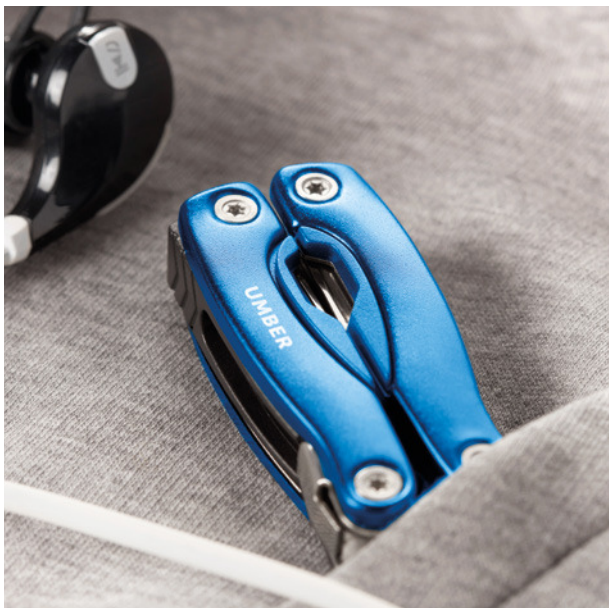

UTILES PARA TU DIA A DIA

Aprovecha al máximo estos accesorios únicos y prácticos de bricolaje. Dentro de esta sección, puede elegir entre una amplia gama de elementos que reforzarán el mensaje de tu marca una y otra vez.