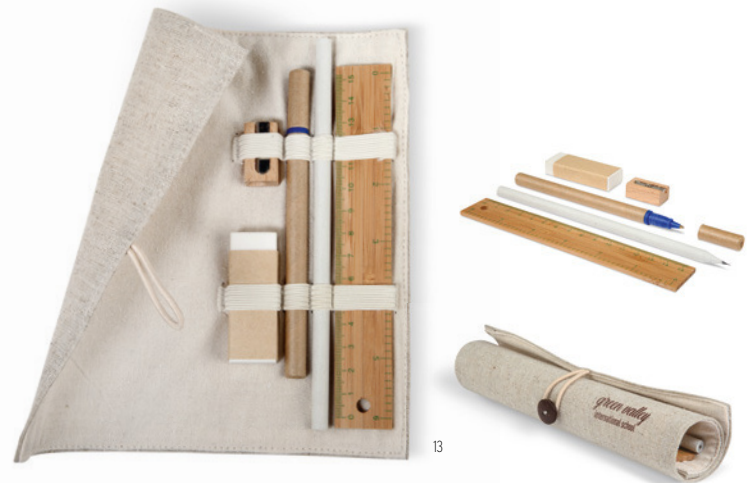

Tekina MO9010

Set de 6 piezas. Incluye estuche de algodón y yute, regla de bambú, sacapuntas de madera, goma de borrar, lápiz fabricado en papel y bolígrafo con cuerpo de cartón y tinta azul. **Medida** 19x1x6,5 cm

Técnica impresión Serigrafía*,T,I,T,D

	250	500	1000	2500
Precio en €	3,74	3,60	3,48	3,34
Marcado a 1 color*	4,50	4,30	4,08	3,88

Ecoset MO7755

Estuche realizado en yute y algodón que incluye una regla realizada en bambú, un lápiz de papel, un bolígrafo de tinta azul con el cuerpo de cartón, un sacapuntas de madera y una goma de borrar. **Medida** 18,5x18 cm

Técnica impresión Transfer serigráfico*,S,T,D

	250	500	1000	2500
Precio en €	4,28	4,12	3,98	3,82
Marcado a 1 color*	5,48	5,12	4,88	4,62