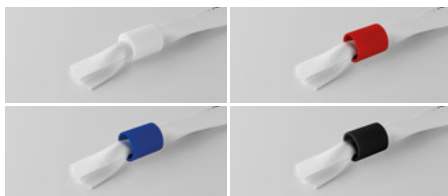

Colores estándar para el cierre

ML3004

Pulsera de poliéster fino ajustable y con cierre de plástico de seguridad. Medida 34 x 1.5 cm.