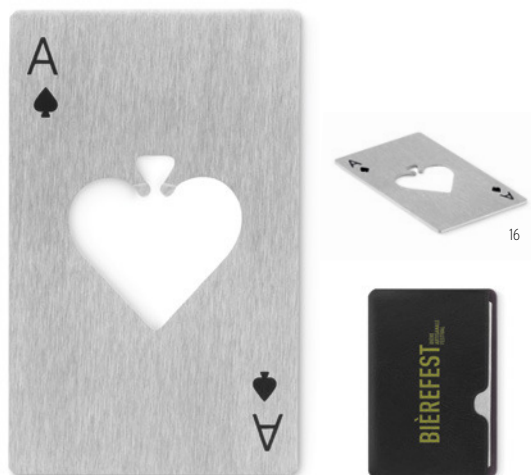

As MO9492 ●

Abrebotellas ultrafino de acero inoxidable en funda de PU.
Medida 5x8x0,15 cm **Técnica impresión** Tampografía*,L,S,T1,TD

	1000	2500	5000	10000
Precio en €	1,04	1,02	0,98	0,92
Marcado a 1 color*	1,52	1,48	1,36	1,28