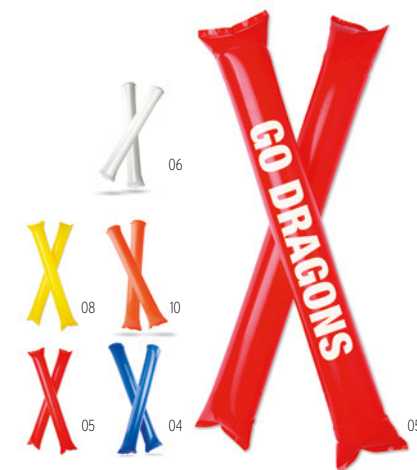

Bambam KC7090

Bastones inflables. Incluye dos pajitas para inflar el artículo. PE. **Medida** 60x10,5 cm
Técnica impresión Serigrafía*

	1000	2500	5000	10000
Precio en €	0,32	0,30	0,30	0,28
Marcado a 1 color*	1,06	0,98	0,94	0,90