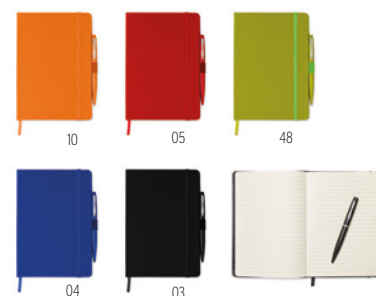

Notaplus MO8108

Libreta A5 con tapa rígida. 72 hojas rayadas. Banda elástica y marca páginas. Incluye bolígrafo con tinta azul. **Medida** 21x14,5x1,2 cm
Técnica impresión Tampografía*,S,B,L,PD

	250	500	1000	2500
Precio en €	4,98	4,80	4,62	4,44
Marcado a 1 color*	5,40	5,20	5,00	4,80

Notalux MO8109

Libreta A6 con tapa rígida. 72 hojas rayadas. Banda elástica y marca páginas. Incluye bolígrafo con tinta azul. **Medida** 14,5x10x1,2 cm
Técnica impresión Tampografía*,S,B,PD,L

	250	500	1000	2500
Precio en €	3,42	3,30	3,18	3,06
Marcado a 1 color*	3,86	3,72	3,58	3,44