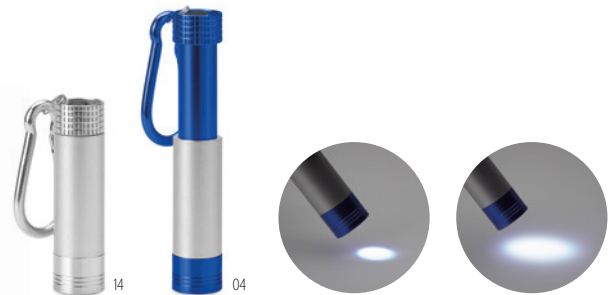

Pop Light MO9381

Linterna LED de aluminio con mosquetón. El grabado en láser permite iluminar el logo. No apto para otro tipo de marcajes. Funciona con 4 pilas LR44 incluidas. **Medida** Ø1,7x6,5 cm **Técnica impresión** Láser*

	500	1000	2500	5000
Precio en €	3,34	3,22	3,10	2,98
Marcado a 1 color*	3,96	3,78	3,60	3,46