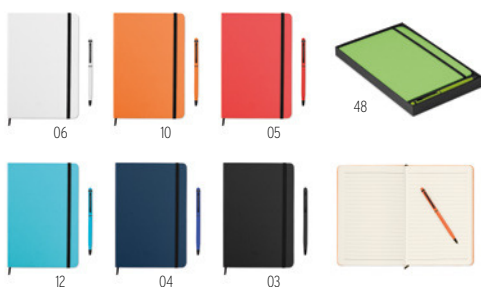

	250	500	1000	2500
Precio en €	6,68	6,44	6,20	5,96
Marcado a 1 color*	7,42	7,12	6,78	6,48

MATCHING COLLECTION

Un regalo llamativo para tomar las notas diarias.

MO9348

MO8108

MO8109

Neilo Set MO9348

Set de libreta A5 con tapa rígida 72 hojas rayadas y bolígrafo aluminio a juego de tinta azul. Presentado en caja de cartón negro. **Medida** 14x1x21 cm
Técnica impresión Tampografía*,S,PD