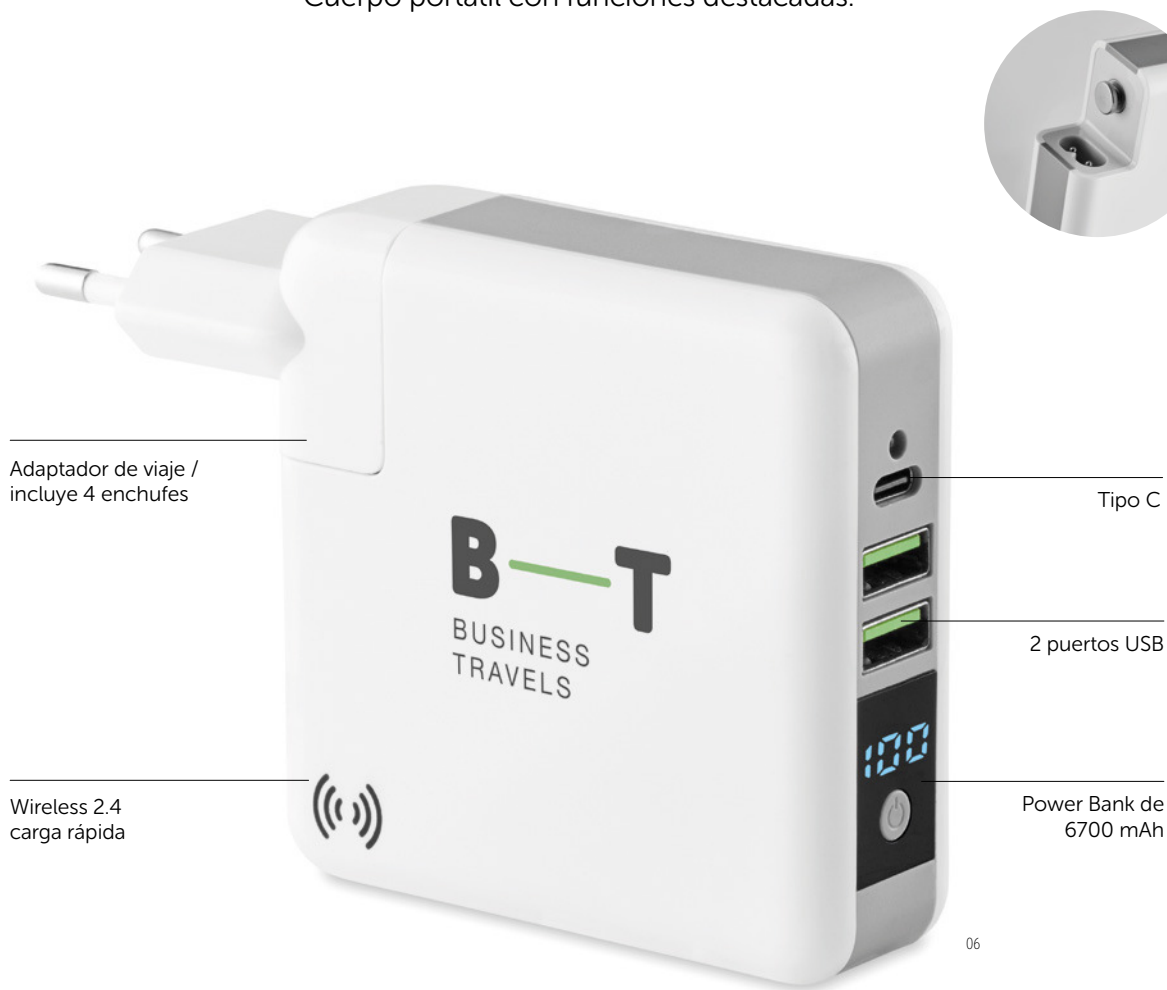

	25
Precio en €	102,98
Marcado a 1 color*	104,58

☀️ 600 mAh ☁️ 200 mAh

Rayo MO9641 • + p.58

Bandolera poliéster 210T jaspeado con cargador de panel solar incorporado con puerto USB y cable. 2 compartimentos principales. El tiempo de carga es de aproximadamente 5-6 horas bajo el sol directo. **Medida** 20x39 cm **Técnica impresión** Transfer serigráfico*,TD

	25	50	100	250
Precio en €	55,30	53,34	51,36	49,38
Marcado a 1 color*	56,84	54,78	52,70	50,52

WIRELESS POWERBANK

Cuerpo portátil con funciones destacadas.

Adaptador de viaje /
incluye 4 enchufes

Tipo C

2 puertos USB