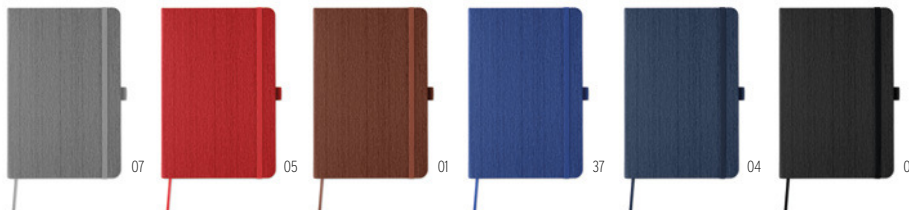

Woody MO9616 ●

Libreta A5 con tapa blanda de PU estampado madera. Incluye 80 hojas rayadas, porta bolígrafo y banda elástica. **Medida** 14,1x1,2x21 cm **Técnica impresión** Serigrafía*.TD,PD,TI

	250	500	1000	2500
Precio en €	4,04	3,88	3,74	3,60
Marcado a 1 color*	4,78	4,56	4,32	4,12