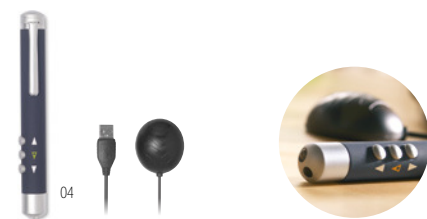

Triolux MO8097

Bolígrafo multifunción de metal plateado, luz LED blanca, puntero láser rojo y puntero para pantallas táctiles. 3 pilas de botón incluidas. Presentado en caja de metal. Tinta negra.

Medida 18x3,9x2,2 cm **Técnica impresión** Tampografía*,L,DL,PD

	500	1000	2500	5000
Precio en €	3,04	2,94	2,82	2,72
Marcado a 1 color*	3,52	3,40	3,26	3,12

Alaska MO8193

Bolígrafo multifuncional. Tinta azul, luz LED blanca y luz del puntero láser clase II de color rojo. Incluye 3 pilas de botón. Presentado en caja de madera. **Medida** 15,5x4,6x2 cm

Técnica impresión Tampografía*,L,S

	250	500	1000	2500
Precio en €	3,50	3,36	3,24	3,12
Marcado a 1 color*	3,90	3,74	3,60	3,46

Prost KC6477

Puntero láser de control remoto hasta una distancia de 12 metros. 3 pilas de botón incluidas. Safety Class II. **Medida** 15x10x2,5 cm

Técnica impresión Tampografía*,L

	50	100	250	500
Precio en €	13,12	12,66	12,18	11,72
Marcado a 1 color*	14,30	13,58	12,96	12,40

LASER POINTERS