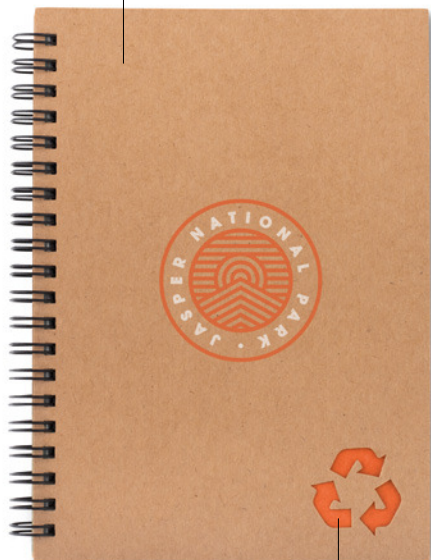

PAPER STONE NOTEBOOK

Papel resistente y duradero.

Hecho de piedra natural: carbonato de calcio, piedra caliza y plástico HDPE.

10

La opción más amigable con el medio ambiente para portátiles.