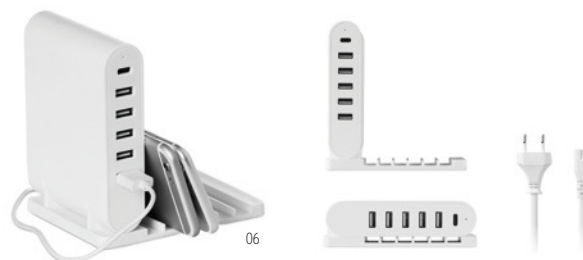

Torre MO9389

Base de carga plegable de ABS, con un hub de 5 puertos USB y 1 salida para tipo C. Adaptador europeo de enchufe AC-DC de 2 patillas incluido. No apto para su uso en el Reino Unido. **Medida** 12,5x9x3,7 cm **Técnica impresión** Tampografía*,D01

	25	50	100	250
Precio en €	27,12	26,16	25,18	24,22
Marcado a 1 color*	28,44	27,16	25,84	24,76