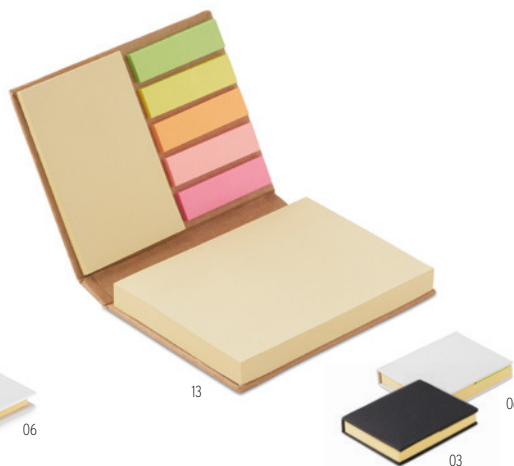

Visionmax IT3233

Set de notas compuesto de 1 bloc grande, 1 bloc mediano de notas amarillas y 5 blocs pequeños de notas brillantes. **Medida** 8x1,7x10,5 cm

Técnica impresión Tampografía*,DL,S

	1000	2500	5000	10000
Precio en €	1,16	1,12	1,08	1,02
Marcado a 1 color*	1,46	1,40	1,34	1,24