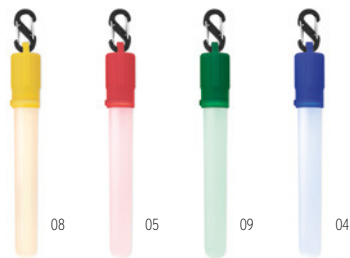

Técnica impresión Tampografía*,S

	500	1000	2500	5000
Precio en €	1,74	1,68	1,62	1,56
Marcado a 1 color*	2,16	2,08	2,00	1,90

Zappe MO9581

Bastón con luz fluorescente y tapa giratoria de encendido/apagado con hebilla para atarlo fácilmente a bolsas o correas. **Medida** Ø1,5x16 cm
Técnica impresión Tampografía*