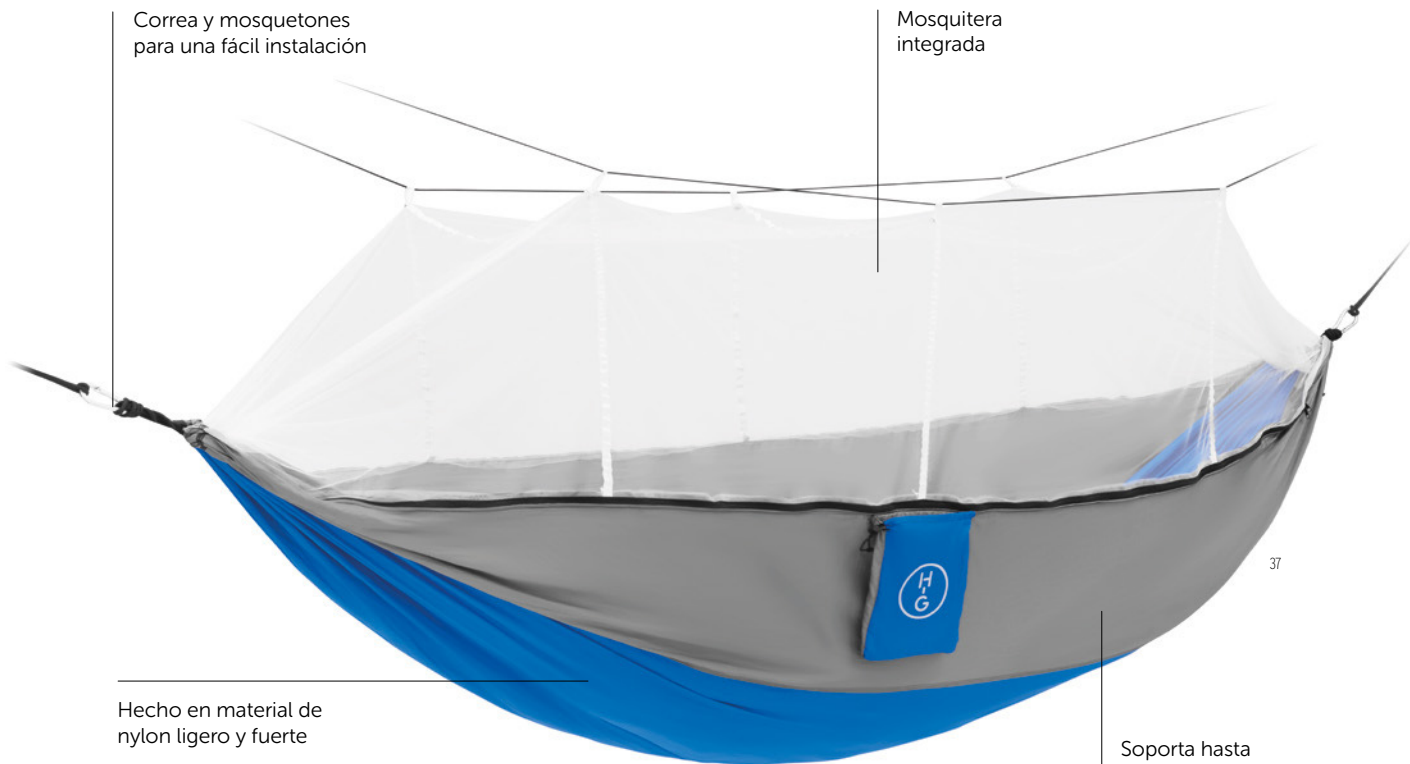

Hecho en material de
nylon ligero y fuerte

Soporta hasta
200 kg

Jungle Plus MO9466

Hamaca con mosquitera integrada. Hecha de nylon resistente y ligero. Para un montaje fácil, se incluyen la correa y los mosquetones. Esta hamaca puede soportar hasta 200 kg. **Medida** 260x140 cm
Técnica impresión Serigrafía*,T1,TD