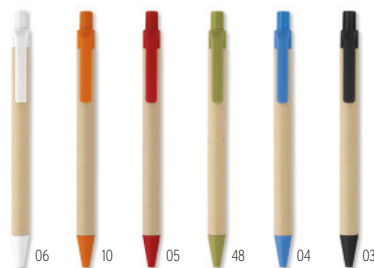

Cartoon IT3780

Bolígrafo de pulsador fabricado con almidón de maíz biodegradable (53%) y cuerpo de cartón reciclado. Tinta azul. **Medida** Ø1x14 cm

Técnica impresión Serigrafía circular*, PD,P

	1000	2500	5000	10000
Precio en €	0,18	0,18	0,16	0,16
Marcado a 1 color*	0,30	0,28	0,24	0,23