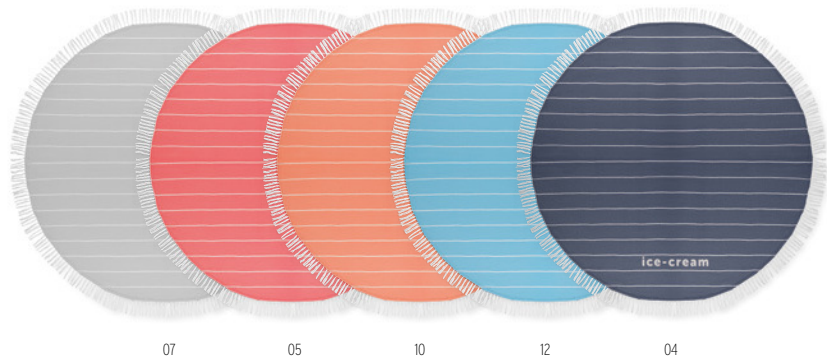

	500	1000	2500	5000
Precio en €	2,20	2,12	2,04	1,96
Marcado a 1 color*	2,68	2,58	2,44	2,32

07

05

10

12

04

Round Malibu MO9512 •

Toalla de playa redonda de diámetro 150cm fabricada en algodón de 180 gr/m². **Medida** Ø150 cm **Técnica impresión** Transfer serigráfico*,E,TD