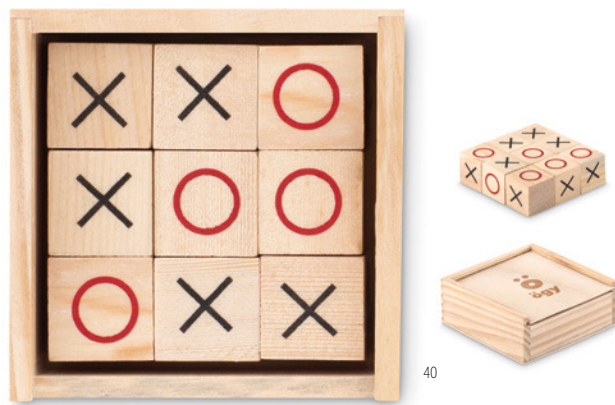

Animals MO9533 •

Juego de dominó infantil de 28 piezas presentado en caja de madera.
Medida 11,5x8,5x3,5 cm **Técnica impresión** Tampografía*,L,S

	250	500	1000	2500
Precio en €	3,48	3,34	3,22	3,10
Marcado a 1 color*	3,82	3,66	3,52	3,38