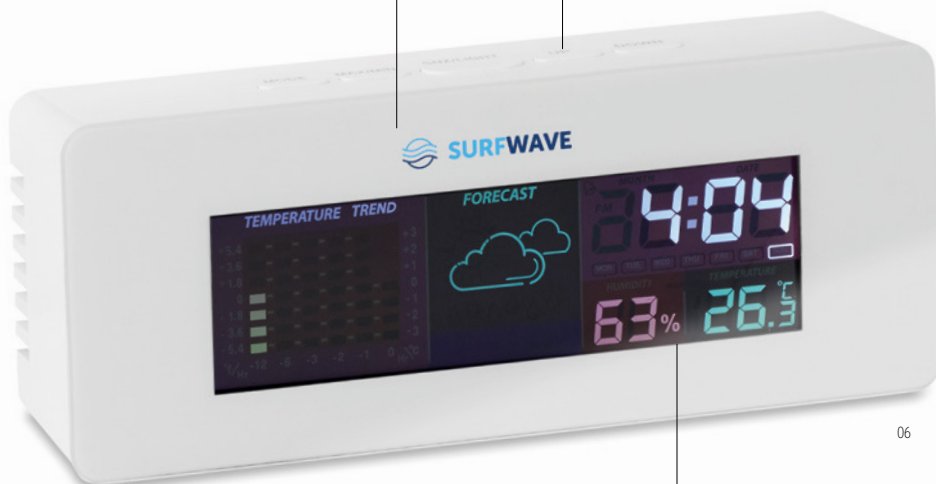

06

Pantalla LED de color

03

06

Seoul MO9496 ●

Estación meteorológica con pantalla LED de color. Incluye cable de carga USB. Funciona con 3 pilas AAA no incluidas. **Medida** 14x5,5x3,5 cm **Técnica impresión** Tampografía*,S

	50	100	250	500
Precio en €	13,28	12,80	12,34	11,86
Marcado a 1 color*	14,14	13,32	12,74	12,24