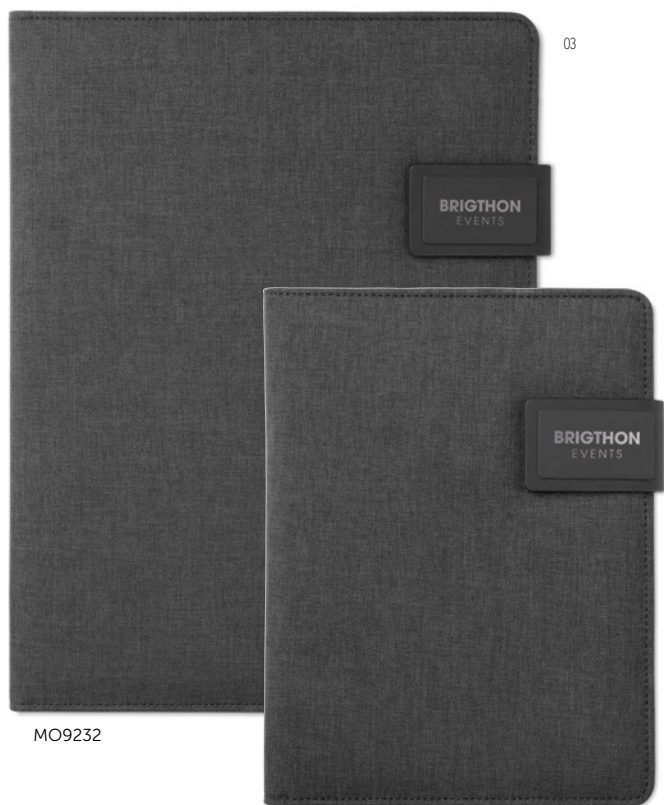

MO9232

MO9231

03

03