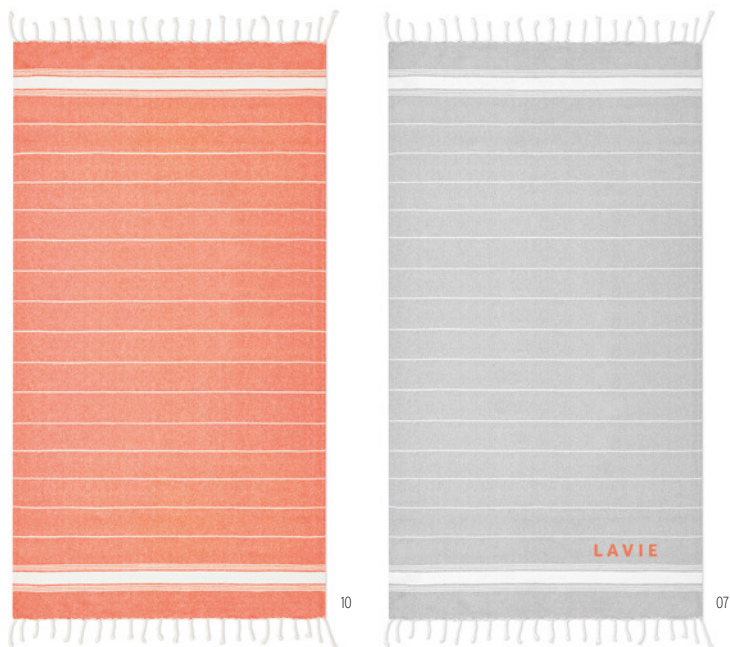

Malibu MO9221

Toalla hamman de playa de algodón 180 gr/m². **Medida** 90x170 cm

Técnica impresión Transfer serigráfico*, E,TD

	100	250	500	1000
Precio en €	9,12	8,80	8,46	8,14
Marcado a 1 color*	10,60	10,08	9,54	9,12