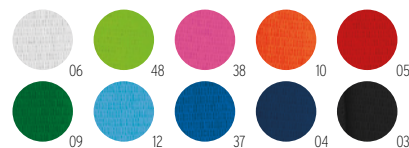

Pany MO9354

Lanyard con mosquetón metálico y cierre de seguridad. **Medida** 2x89 cm **Técnica impresión** Serigrafía*,T1,TS,TD

	1000	2500	5000	10000
Precio en €	0,58	0,56	0,54	0,50
Marcado a 1 color*	1,08	1,04	1,00	0,94