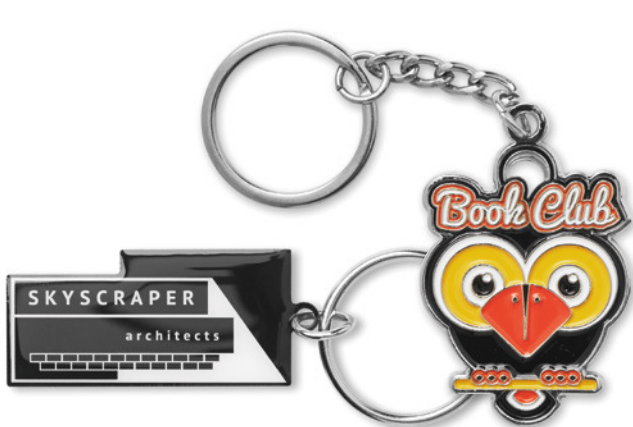

MK2003

Acero inoxidable con serigrafía/gota de resina

MK2001

Acero niquelado con esmaltado suave.