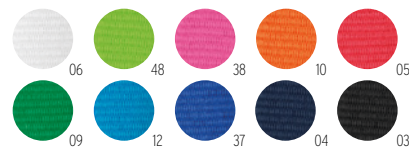

Lany MO8595

Lanyard con mosquetón metálico, hebilla desmontable y cierre de seguridad. **Medida** 2x89 cm
Técnica impresión Serigrafía*,T1,TD,TS

	1000	2500	5000	10000
Precio en €	0,52	0,50	0,48	0,46
Marcado a 1 color*	1,02	0,98	0,94	0,90